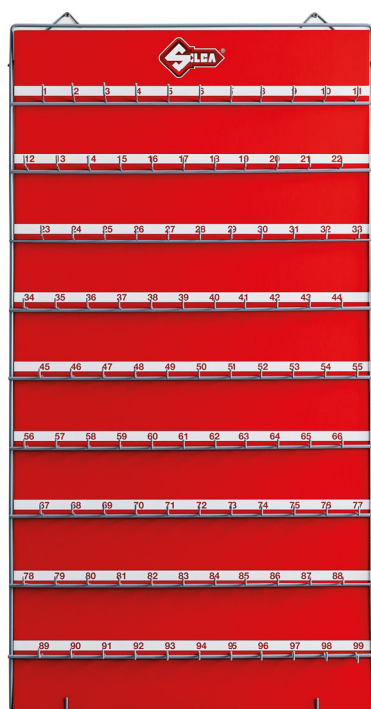

 El panel AVE0089 es una solución flexible y de calidad para organizar las llaves ordenadamente en tu tienda

- Dimensiones: 60 x 100 cm (compatible con los módulos estándares de decoración)
- Con 100 ganchos de 7 cm (AVK1410)
- Opción de posicionar los ganchos en función de las necesidades
- 4 ganchos para la fijación en la pared
- Estructura de acero

 Il pannello AVE0089 è la soluzione flessibile e di qualità per organizzare in modo ordinato le chiavi del tuo negozio

- Dimensioni: 60 x 100 cm (compatibile con i moduli d'arredamento standard)
- Provvisto di 100 ganci da 7 cm (AVK1410)
- Possibilità di posizionare i ganci secondo necessità
- 4 ganci per il fissaggio a muro forniti
- Struttura in acciaio

 Le panneau AVE0089 est la solution idéale flexible et de qualité pour disposer les clés de votre magasin

- Dimensions : 60 x 100 cm (compatible avec les modules d'ameublement standard)
- Doté de 100 crochets de 7 cm (AVK1410)
- Les crochets peuvent être placés selon vos nécessités
- 4 crochets servant à la fixation murale fournis
- Structure en acier

 O painel AVE0089 é a solução flexível e de qualidade para organizar com ordem as chaves da sua loja

- Dimensões: 60 x 100 cm (compatível com os módulos de decoração standard)
- Provido de 100 ganchos de 7 cm (AVK1410)
- Possibilidade de posicionar os ganchos consoante as necessidades
- 4 parafusos para fixação na parede anexos
- Estructura de aço