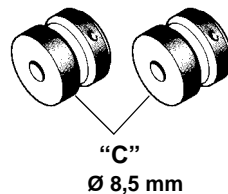

D701895ZB

15° special jaws
Coppia morsetti speciali 15°
Sonderspannbacken 15°
EtauX spéciaux 15°
Mordazas especiales 15°

D700334ZB

"C" optional keyholders
Boccole opzionali "C"
"C" Buchsen
Douilles optionnelles "C"
Casquillos opcionales "C"

OPTIONAL