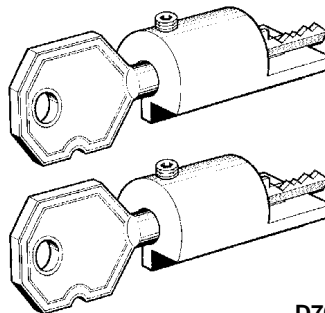

D701816ZB

Adaptors for XBW5-XB1 keys
Adattatori per chiavi XBW5-XB1
Adapters für XBW5-XB1 Schlüssel
Adaptateurs pour clés XBW5-XB1
Adaptadores para llaves XBW5-XB1

SPECIAL ORDER

PER:
FOR: