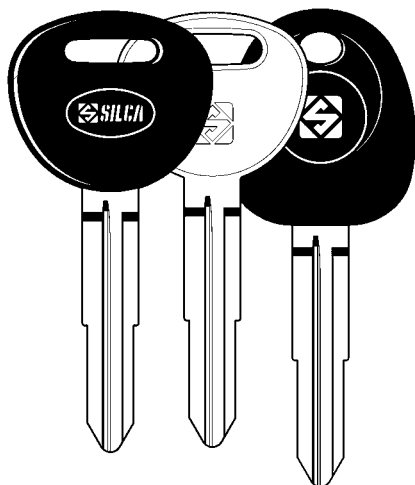

OPTIONAL

D709576ZB

Pair of shims
Coppia spessori
Passtücke
Jeu de cales
Par de chapas de espesor