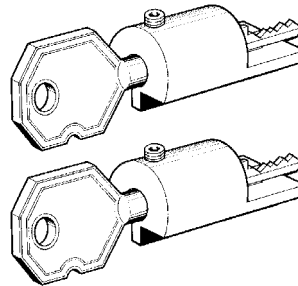

→
XBW4

OPTIONAL