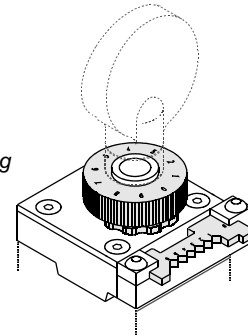

BRAVO EVOLUTION

PER:
FOR:

BKS (D)

BK1

OPTIONAL

D717878ZB

Cam
Camma
Camma
Cam
Cam

D717628ZB

Plate
Piastrina
Plättchen
Plaquette
Chapeta

D717879ZB

Cutter 80x7,9x16
Fresa 80x7,9x16
Fräse 80x7,9x16
Fraise 80x7,9x16
Fresa 80x7,9x16

To fit on D709300ZB device

Da applicare al dispositivo D709300ZB

Die auf D709300ZB Code-Vorrichtung zu installieren

À installer sur le dispositif D709300ZB

A instalarse en el dispositivo D709300ZB

PER:
FOR:

BLUMA (I)

XB1

OPTIONAL

D701816ZB

Adaptors for XBW5-XB1 keys
Adattatori per chiavi XBW5-XB1
Adapters für XBW5-XB1 Schlüssel
Adaptateurs pour clés XBW5-XB1
Adaptadores para llaves XBW5-XB1

SPECIAL ORDER

PER:
FOR:

BRICARD (F)

XBD7 XBD4 XBD3

OPTIONAL

D701814ZB

Adaptors for BRICARD keys
Adattatori per chiavi BRICARD
Adapters für BRICARD Schlüssel
Adaptateurs pour clés BRICARD
Adaptadores para llaves BRICARD