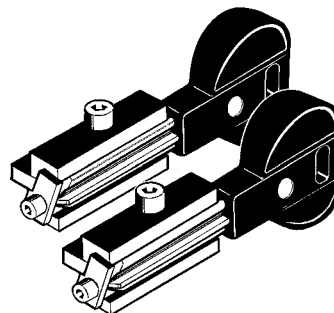

# BRAVO EVOLUTION

PER:  
FOR:

**CITROËN (F)**

VALEO - SIMPLEX (F)

OPTIONAL

**D707754ZB**

Adaptors for SIMPLEX keys  
Adattatori per chiavi SIMPLEX  
Adapters für SIMPLEX Schlüssel  
Adaptateurs pour clés SIMPLEX  
Adaptadores para llaves SIMPLEX