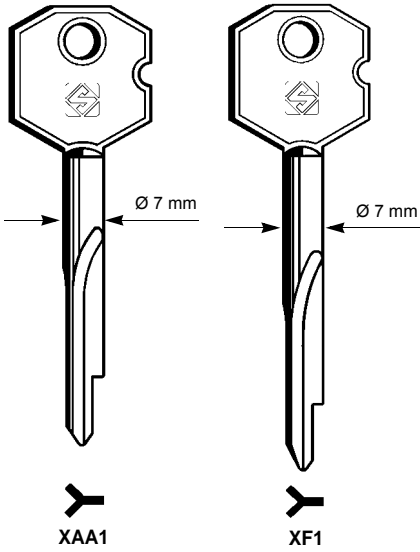

BRAVO EVOLUTION

PER:
FOR:

ALA (I)

FIAM (I)

OPTIONAL