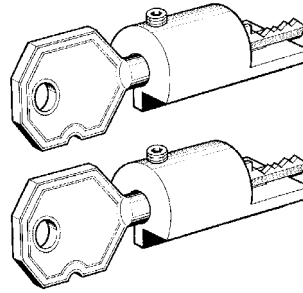

# BRAVO EVOLUTION

PER: **BURG WACHTER (D)**  
FOR:

→  
**XBW5**

OPTIONAL

**D701816ZB**

*Adaptors for XBW5-XB1 keys  
Adattatori per chiavi XBW5-XB1  
Adapters für XBW5-XB1 Schlüssel  
Adaptateurs pour clés XBW5-XB1  
Adaptadores para llaves XBW5-XB1*