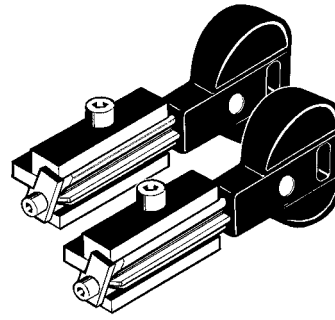

PER:
FOR:

CITROËN (F)

SX9CP SX9GP SX9T14

SX9AP SX11BP SX10BP SX9T6

VALEO - SIMPLEX (F)

OPTIONAL

D707754ZB

Adaptors for SIMPLEX keys
Adattatori per chiavi SIMPLEX
Adapters für SIMPLEX Schlüssel
Adaptateurs pour clés SIMPLEX
Adaptadores para llaves SIMPLEX