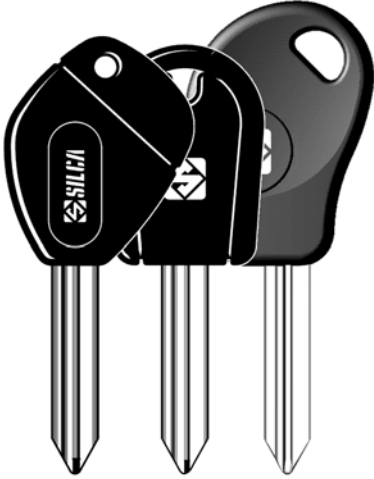

OPTIONAL

D712698ZB

Adaptors for SP and TSP keys
Adattatori per chiavi SP e TSP
Adapter für SP und TSP Schlüssel
Adaptateurs pour clés SP et TSP
Adaptadores para llaves SP y TSP

BRAVO MAXIMA - BRAVO W-MAX

PER:
FOR:

CITROËN (F)

SX9CP SX9GP SX9T14

SX9AP SX11BP SX10BP SX9T6

VALEO - SIMPLEX (F)

OPTIONAL

D707754ZB

Adaptors for SIMPLEX keys
Adattatori per chiavi SIMPLEX
Adapters für SIMPLEX Schlüssel
Adaptateurs pour clés SIMPLEX
Adaptadores para llaves SIMPLEX