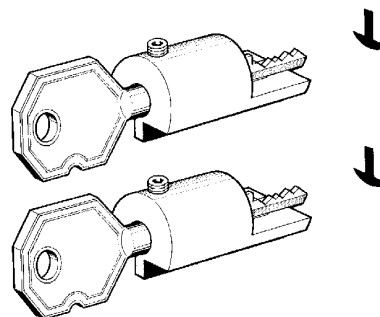

SPECIAL
ORDER

D701816ZB

Adaptors for XBW5-XB1 keys
Adattatori per chiavi XBW5-XB1
Adapters für XBW5-XB1 Schlüssel
Adaptateurs pour clés XBW5-XB1
Adaptadores para llaves XBW5-XB1