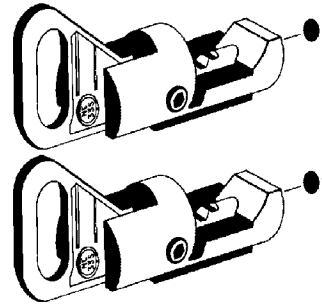

PER:
FOR:

RENAULT (F)

NE33S NE33SP
VALEO - NEIMAN (F)

VAC64S VAC64SP

VACHETTE (F)

OPTIONAL

D701813ZB

*Adaptors for NE33S-VAC64S keys
Adattatori per chiavi NE33S-VAC64S
Adapters für NE33S-VAC64S Schlüssel
Adaptateurs pour clés NE33S-VAC64S
Adaptadores para llaves NE33S-VAC64S*