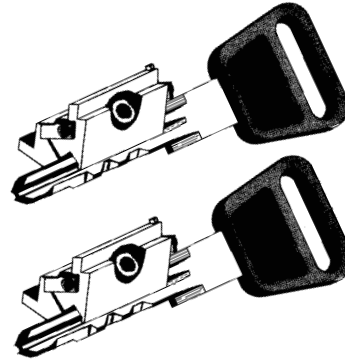

D700011ZB

*Adattatori per chiavi HU42P-HU45P
Adaptors for HU42P-HU45P keys
Adapters für HU42P-HU45P Schlüssel
Adaptateur pour clés HU42P-HU45P
Adaptadores para llaves HU42P-HU45P*

PER:
FOR:

RENAULT (F)