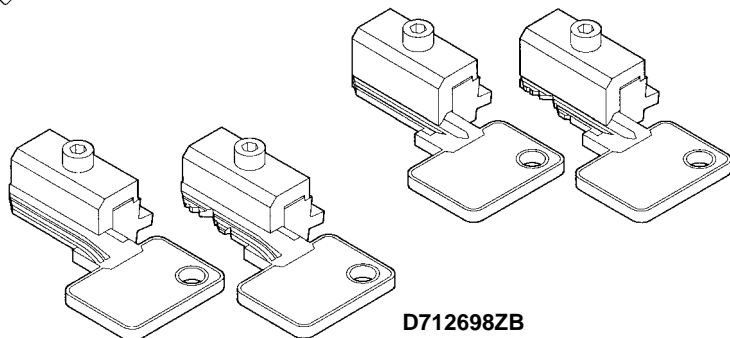

CISA (I)

"SP" "TSP"

ABUS (D)

OPTIONAL

D712698ZB

Adaptors for SP and TSP keys
Adattatori per chiavi SP e TSP
Adapter für SP und TSP Schlüssel
Adaptateurs pour clés SP et TSP
Adaptadores para llaves SP y TSP