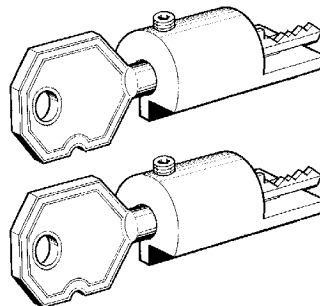

D701815ZB

Adaptors for XBW4 keys
Adattatori per chiavi XBW4
Adapters für XBW4 Schlüssel
Adaptateurs pour clés XBW4
Adaptadores para llaves XBW4

SPECIAL
ORDER