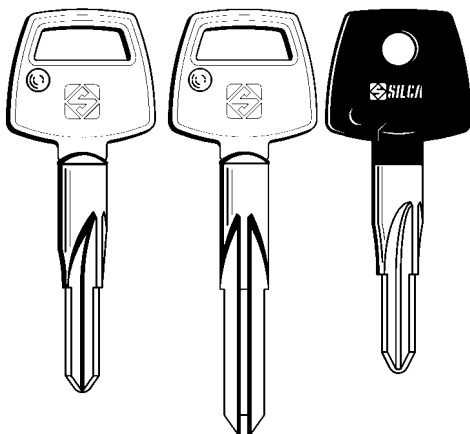

✚ ✚ ✚
HYN10BP HYN10 HYN10T4

OPTIONAL

D709576ZB

Pair of shims
Coppia spessori
Passtücke
Jeu de cales
Par de chapas de espesor

PER:
FOR:

PAPAIZ (BR)

✘ ✚ ✘
XPZ1 XPZ2 XPZ3P

OPTIONAL