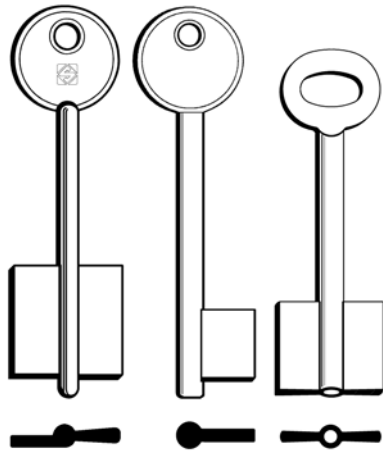

OPTIONAL

**D742683ZB**

Tailstock set  
 Set contropunte  
 Reitstockspitzen-Satz  
 Jeu de contrepointes  
 Conjunto contrapuntas  
 Jogo de contra-pontas

# Omnia / Omnia MAX / Omnia W MAX

PER:  
FOR:

**Brass keys**  
*Chiavi in ottone*  
*Messingschlüssel*  
*Clés en laiton*  
*Llaves de latón*  
*Chaves de latão*

OPTIONAL  
OMNIA  
OMNIA MAX

**D743353ZB**  
*Pulley set*  
*Set pulegge*  
*Satz Riemenscheiben*  
*Ensemble poulies*  
*Set poleas*  
*Set polias*