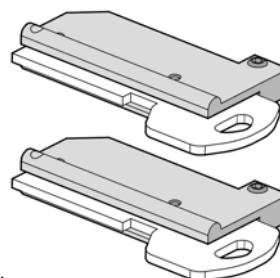

Omnia / Omnia MAX / Omnia W MAX

PER:
FOR:

TOKOZ (CZ)

TOZ2

OPTIONAL

D726431ZB

Adaptors for Tokoz TOZ2 keys
Adattatori per chiavi Tokoz TOZ2
Adapters für Tokoz TOZ2 Schlüssel
Adaptateurs pour clés Tokoz TOZ2
Adaptadores para llaves Tokoz TOZ2
Adaptadores para chaves Tokoz TOZ2

PER:
FOR:

TOKOZ (CZ)

TOZ6

OPTIONAL

D743145ZB

Adaptors for Tokoz TOZ6 keys
Adattatori per chiavi Tokoz TOZ6
Adapters für Tokoz TOZ6 Schlüssel
Adaptateurs pour clés Tokoz TOZ6
Adaptadores para llaves Tokoz TOZ6
Adaptadores para chaves Tokoz TOZ6

PER:
FOR:

Mail box keys
Chiavi per casellari postali
Fachkastenschlüssel
Cles pour casiers
Llaves para casillas
Chaves para caixas de correio

mm
1.6

mm
1.8

OPTIONAL

mm 1.6

D701066ZB

Mail box keys adaptors
Adattatori chiavi per casellari postali
Adapters für Fachkastenschlüssel
Adaptateurs de clés pour casiers
Adaptadores llaves para casillas postales
Adaptadores chaves para caixas de correio

mm 1.8

D705761ZB

Mail box keys adaptors
Adattatori chiavi per casellari postali
Adapters für Fachkastenschlüssel
Adaptateurs de clés pour casiers
Adaptadores llaves para casillas postales
Adaptadores chaves para caixas de correio