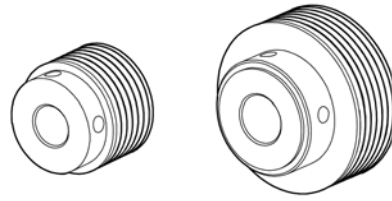

# Omnia / Omnia MAX / Omnia W MAX

PER:  
FOR:

**Brass keys**  
*Chiavi in ottone*  
*Messingschlüssel*  
*Clés en laiton*  
*Llaves de latón*  
*Chaves de latão*

OPTIONAL  
OMNIA  
OMNIA MAX

**D743353ZB**  
*Pulley set*  
*Set pulegge*  
*Satz Riemenscheiben*  
*Ensemble poulies*  
*Set poleas*  
*Set polias*