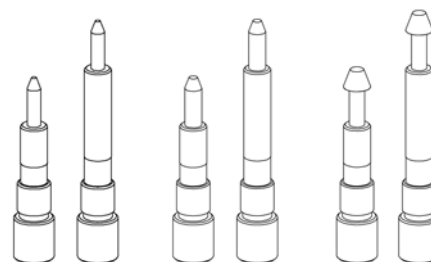

D742683ZB

Tailstock set
Set contropunte
Reitstockspitzen-Satz
Jeu de contrepointes
Conjunto contrapuntas
Jogo de contra-pontas