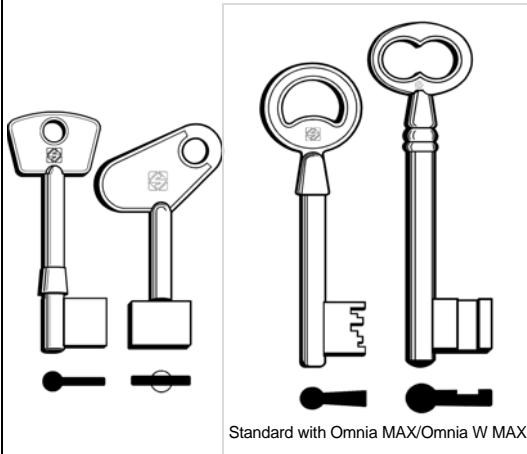

STANDARD

OMNIA MAX (D942672ZR)  
 OMNIA W MAX (D944541ZR)

Omnia Max with standard carriage for vertical cuts  
 Omnia Max con carrello per tagli verticali  
 Omnia Max mit Schlitten für vertikale Einschnitte  
 Omnia Max avec chariot pour taillages verticaux  
 Omnia Max con carro para cortes verticales  
 Omnia Max com carro para cortes verticais

OPTIONAL

**D742683ZB**

Tailstock set  
 Set contropunte  
 Reitstockspitzen-Satz  
 Jeu de contrepointes  
 Conjunto contrapuntas  
 Jogo de contra-pontas

# Omnia / Omnia MAX / Omnia W MAX

PER:  
FOR:

**Brass keys**  
*Chiavi in ottone*  
*Messingschlüssel*  
*Clés en laiton*  
*Llaves de latón*  
*Chaves de latão*

OPTIONAL  
OMNIA  
OMNIA MAX

**D743353ZB**  
*Pulley set*  
*Set pulegge*  
*Satz Riemenscheiben*  
*Ensemble poulies*  
*Set poleas*  
*Set polias*