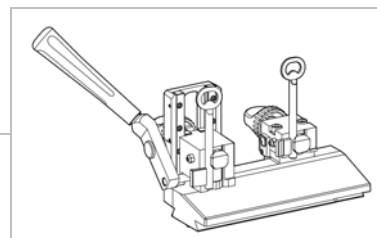

OPTIONAL

OMNIA

**D742681ZB**

Carriage for vertical cuts OMNIA  
 Carrello per tagli verticali OMNIA  
 Schlitten für vertikale Einschnitte OMNIA  
 Chariot pour taillages verticaux OMNIA  
 Carro para cortes verticales OMNIA  
 Carro para cortes verticais OMNIA

STANDARD

OMNIA MAX (D942672ZR)  
 OMNIA W MAX (D944541ZR)

Omnia Max with standard carriage for vertical cuts  
 Omnia Max con carrello per tagli verticali  
 Omnia Max mit Schlitten für vertikale Einschnitte  
 Omnia Max avec chariot pour taillages verticaux  
 Omnia Max con carro para cortes verticales  
 Omnia Max com carro para cortes verticais