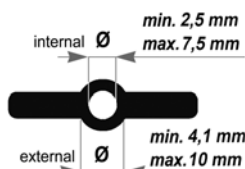

Omnia / Omnia MAX / Omnia W MAX

PER:
FOR:

Bullet wards
Tagli longitudinali su mappa
Quereinschnitte auf dem Bart
Coupes longitudinales sur panneton
Cifrados longitudinales en el paletón
Cortes verticais/longitudinais

OPTIONAL

OMNIA

D742681ZB

Carriage for vertical cuts OMNIA
Carrello per tagli verticali OMNIA
Schlitten für vertikale Einschnitte OMNIA
Chariot pour taillages verticaux OMNIA
Carro para cortes verticales OMNIA
Carro para cortes verticais OMNIA

STANDARD

OMNIA MAX (D942672ZR)
OMNIA W MAX (D944541ZR)

Omnia Max with standard carriage for vertical cuts
Omnia Max con carrello per tagli verticali
Omnia Max mit Schlitten für vertikale Einschnitte
Omnia Max avec chariot pour taillages verticaux
Omnia Max con carro para cortes verticales
Omnia Max com carro para cortes verticais

PER:
FOR:

Female bit and double bit keys
Chiavi a mappa/doppia mappa femmina
Gebohrte Bart-und Doppelbartschlüssel
Clés à panneton/double panneton
Llaves a paletón/doble paletón hembras
Chaves de palhetão/duplo palhetão fêmea

OPTIONAL

D742683ZB

Tailstock set
Set contropunte
Reitstockspitzen-Satz
Jeu de contrepointes
Conjunto contrapuntas
Jogo de contra-pontas