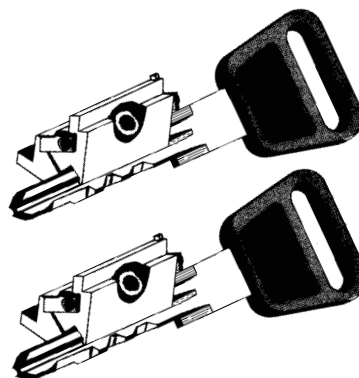

D705474ZB

*Adaptors for HU42P-HU45P keys
Adattatori per chiavi HU42P-HU45P
Adapters für HU42P-HU45P Schlüssel
Adaptateur pour clés HU42P-HU45P
Adaptadores para llaves HU42P-HU45P*

PER:
FOR: