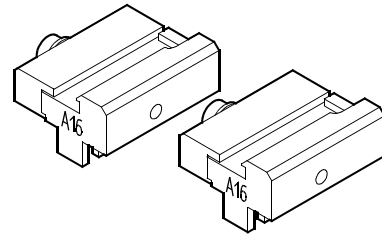

# TWISTER II

PER:  
FOR:

**HUF (D)**

**HU92RP**

OPTIONAL

**D727645ZB**

Adaptors A16 for HU92RP keys  
Adattatori A16 per chiavi HU92RP  
Adapters A16 für HU92RP Schlüssel  
Adaptateurs A16 pour clés HU92RP  
Adaptadores A16 para llaves HU92RP  
Adaptadores A16 para chaves HU92RP