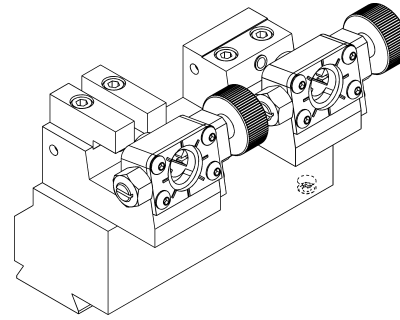

D716953ZB

Clamp for M2B-M21 Fichet keys
Set morsetto per chiavi Fichet M2B-M21
Spannbacken für Schlüssel Typ Fichet M2B-M21
Étau pour clés de type Fichet M2B-M21
Mordaza para llaves tipo Fichet M2B-M21
Mordente para chaves Fichet M2B-M21

D740383ZB

Tracer point T54
Tastatote T54
Tastar T54
Palpeur T54
Palpador T54
Palpador T54

D740459ZB

Fresa F54 (HSS)
Cutter F54 (HSS)
Fräser F54 (HSS)
Fraise F54 (HSS)
Fresa F54 (HSS)
Fresa F54 (HSS)

D740460ZB

Fresa F54W (metallo duro)
Cutter F54W (carbide)
Fräser F54W (Hartmetall)
Fraise F54W (au carbure)
Fresa F54W (metal duro)
Fresa F54W (metal duro)

PER:
FOR: **FICHET BAUCHE (F)**