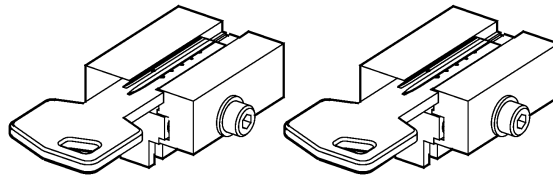

(HSP)

OPTIONAL

D724811ZB

Adapters for MG-MONTI keys
Adattori per chiavi MG-MONTI
Adapters für MG-MONTI Schlüssel
Adaptateurs pour clés MG-MONTI
Adaptadores para llaves MG-MONTI
Adaptadores para chaves MG-MONTI

D740367ZB

Tracer point T39
Tastatore T39
Taster T39
Palpeur T39
Palpador T39
Palpador T39

D740442ZB

Cutter F39
Fresa F39
Fräser F39
Fraise F39
Fresa F39
Fresa F39

PER:
FOR: