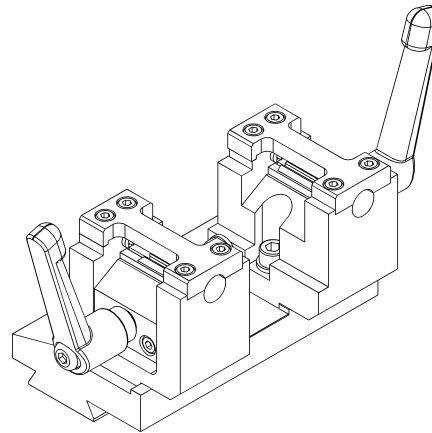

D716870ZB

Clamp for Fichet Monopole keys
Set morsetto per chiavi Fichet Monopole
Spannbacken für Schlüssel Typ Fichet Monopole
Étau pour clés de type Fichet Monopole
Mordaza para llaves tipo Fichet Monopole
Mordente para chaves tipo Fichet Monopole

D740947ZB

Tracer point T16
Tastatore T16
Taster T16
Palpeur T16
Palpador T16
Palpador T16

D740948ZB

Fresa F16 (HSS)
Cutter F16 (HSS)
Fräser F16 (HSS)
Fraise F16 (HSS)
Fresa F16 (HSS)
Fresa F16 (HSS)