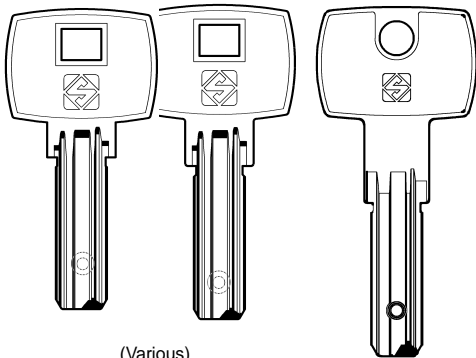

DOM (D) CORBIN (I)

(Various)

DM118	DM120	DM139
DM24	DM64	

Prof. 48-49

Prof. 051

IX5 - IX10

OPTIONAL

D710026ZB

Adaptors for DOM keys
Adattatori per chiavi DOM
Adapters für DOM Schlüssell
Adaptateurs pour clés DOM
Adaptadores para llaves DOM
Adaptadores para chaves DOM

D740341ZB

Tracer point T13
Tastatore T13
Taster T13
Palpeur T13
Palpador T13
Palpador T13

D740410ZB

Cutter F13
Fresa F13
Fräser F13
Fraise F13
Fresa F13
Fresa F13

D740381ZB

Tastatore T52
Tracer point T52
Taster T52
Palpeur T52
Palpador T52
Palpador T52

D740458ZB

Fresa F52
Cutter F52
Fräser F52
Fraise F52
Fresa F52
Fresa F52

OPTIONAL

D740368ZB

Tracer point T4
Tastatore T4
Taster T4
Palpeur T4
Palpador T4
Palpador T4

D740444ZB

Cutter F4
Fresa F4
Fräser F4
Fraise F4
Fresa F4
Fresa F4