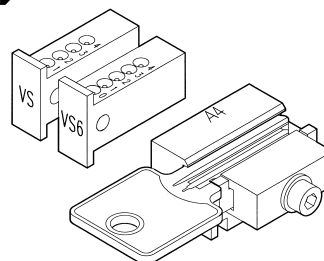

Cutter F73
Fresa F73
Fräser F73
Fraise F73
Fresa F73
Fresa F73

PER:
FOR:

WINKHAUS (D)

WINKHAUS
(Kalotten System)
(VS + VS6)

TOK-WINKHAUS

OPTIONAL

D711596ZB

Code set for WINKHAUS
Set a codice per WINKHAUS
Code-Satz für WINKHAUS
Adaptateurs à code pour WINKHAUS
Set a código para WINKHAUS
Conjunto por código para WINKHAUS