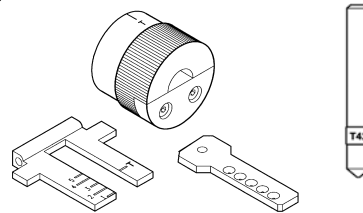

Junior

OPTIONAL

D710705ZB

Code attachment
Set dispositivo a codice
Code-Vorrichtung
Dispositif à code
Dispositivo a código
Dispositivo por código

OPTIONAL

D711184ZB

Set for Mul.T.Lock keys
Set per chiavi Mul.T.Lock
Set für Mul.T.Lock Schlüssel
Jeu pour clés Mul.T.Lock
Set para llaves Mul.T.Lock
Conjunto para chaves Mul.T.Lock