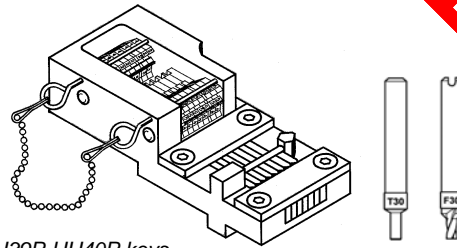

HU39P
HU39T
HU40P
HUF (D)

OPTIONAL

D708225ZB

Code attachment for HU39P-HU40P keys
Dispositivo a codice per chiavi HU39P-HU40P
Code-Vorrichtung für HU39P-HU40P Schlüssel
Dispositif à code pour clés HU39P-HU40P
Dispositivo a código para llaves HU39P-HU40P
Dispositivo por código para chaves HU39P-HU40P