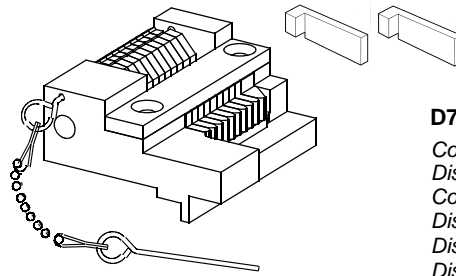

HU101...

OPTIONAL

D728161ZB

Code device
Dispositivo a codice
Code-Vorrichtung
Dispositif à code
Dispositivo a código
Dispositivo por código

OPTIONAL

D740360ZB

Tastatore T30
Tracer point T30
Taster T30
Palpeur T30
Palpador T30
Palpador T30

D740434ZB

Fresa F30
Cutter F30
Fräser F30
Fraise F30
Fresa F30
Fresa F30

STANDARD

D739974ZB

Tracer point T22
Tastatore T22
Taster T22
Palpeur T22
Palpador T22
Palpador T22

D739973ZB

Cutter F22
Fresa F22
Fräser F22
Fraise F22
Fresa F22
Fresa F22

PER:
FOR:

HUF (D)