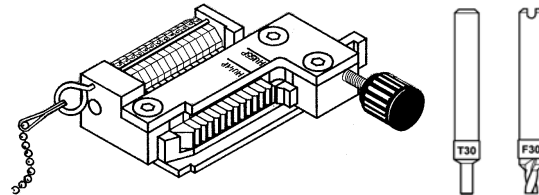

STANDARD

vers. 120V

OPTIONAL

vers. 230V

D910533ZR

Adapters M for MERCEDES keys
Adattatori M per chiavi MERCEDES
Adapters M für MERCEDES Schlüssel
Adaptateurs M pour clés MERCEDES
Adaptadores M para llaves MERCEDES
Adaptadores M para llaves MERCEDES

STANDARD

vers. 120V

OPTIONAL

vers. 230V