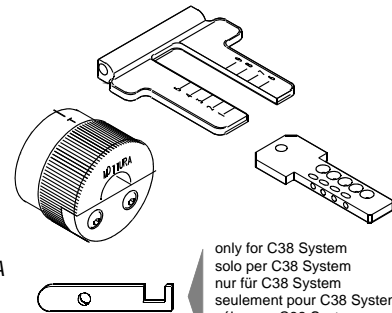

D722694ZB

Set for MOTTURA keys
Set per chiavi MOTTURA
Satz für MOTTURA Schlüssel
Jeu pour clés MOTTURA
Set para llaves MOTTURA
Conjunto para chaves MOTTURA

only for C38 System
solo per C38 System
nur für C38 System
seulement pour C38 System
sólo para C38 System
só para C38 System

OPTIONAL

D740342ZB

Tracer point T70
Tastatore T70
Taster T70
Palpeur T70
Palpador T70
Palpador T70

D740483ZB

Cutter F70
Fresa F70
Fräser F70
Fraise F70
Fresa F70
Fresa F70

PER:
FOR: