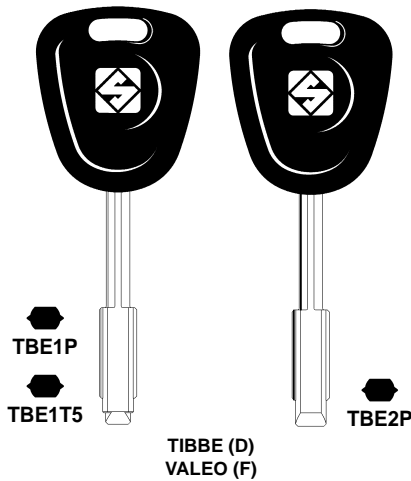

OPTIONAL

D740360ZB
Tastatore T30
Tracer point T30
Taster T30
Palpeur T30
Palpador T30
Palpador T30

D740434ZB
Fresa F30
Cutter F30
Fräser F30
Fraise F30
Fresa F30
Fresa F30

PER:
FOR: **JAGUAR (GB)**

OPTIONAL