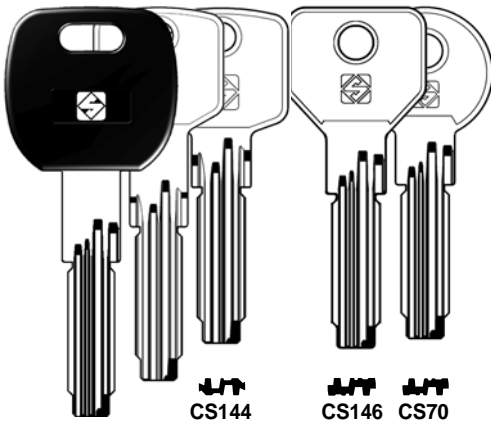

MATRIX EVO - PRO

PER:
FOR:

CISA (I)

STANDARD

CS144

CS146

CS70

CS62P CS62

CS70P CS115

CS116P CS139

CS139P CS140

CS141

CS145

NEW ASTRAL - ASIX

D739972ZB

Tracer point T1
Tastatore T1
Taster T1
Palpeur T1
Palpador T1
Palpador T1

D739971ZB

Cutter F1
Fresa F1
Fräser F1
Fraise F1
Fresa F1
Fresa F1

PER:
FOR:

CISA (II)

OPTIONAL

"SP" "TSP"
ABUS