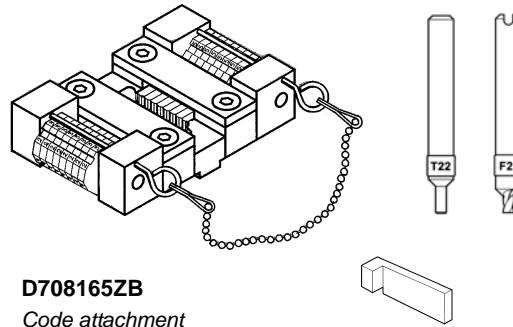

D708165ZB

Code attachment
Dispositivo a codice
Code-Vorrichtung
Dispositif à code
Dispositivo a código
Dispositivo por código

STANDARD

D739974ZB

Tracer point T22
Tastatore T22
Taster T22
Palpeur T22
Palpador T22
Palpador T22

D739973ZB

Cutter F22
Fresa F22
Fräser F22
Fraise F22
Fresa F22
Fresa F22

PER:
FOR:

MAZDA (J)