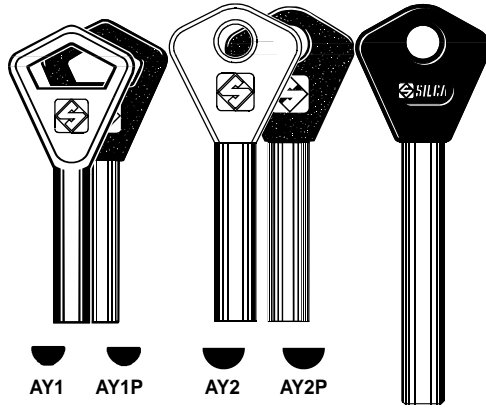

MATRIX EVO - PRO

PER:
FOR:

ABLOY (S)

AY1 AY1P

AY2 AY2P

AY10P

AY3 AY3P

AY10P