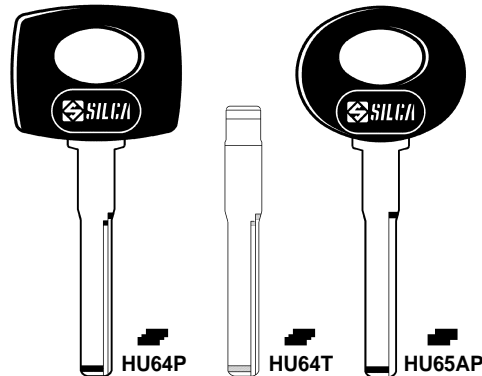

STANDARD

D739974ZB

Tracer point T22
Tastatore T22
Taster T22
Palpeur T22
Palpador T22
Palpador T22

D739973ZB

Cutter F22
Fresa F22
Fräser F22
Fraise F22
Fresa F22
Fresa F22

HU64P
HU64T
HU65AP
HUF (D)

MATRIX EVO - PRO