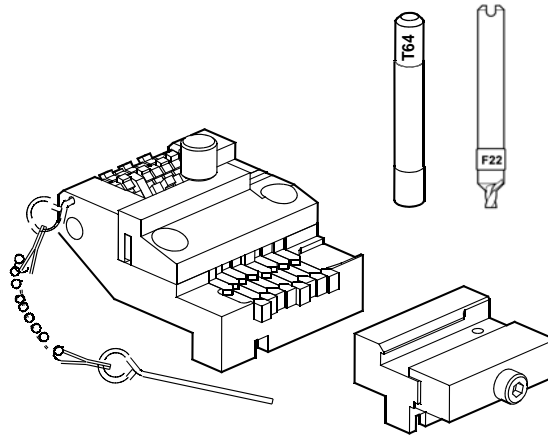

D727306ZB

Device for code-cutting
Dispositivo a codice
Code_vorrichtung
Dispositif à code
Dispositivo para cifrado por código
Dispositivo por código