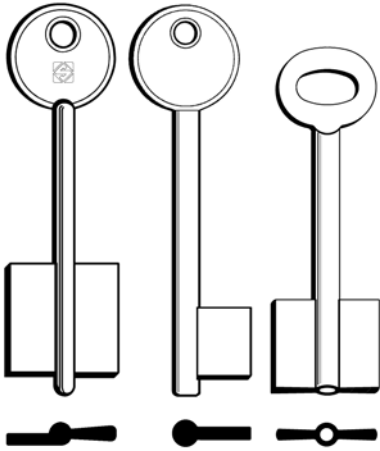

OPTIONAL

D742683ZB

Tailstock set
Set contropunte
Reitstockspitzen-Satz
Jeu de contrepontes
Conjunto contrapuntas
Jogo de contra-pontas

OMNIA - OMNIA MAX

PER:
FOR:

Brass keys
Chiavi in ottone
Messingschlüssel
Clés en laiton
Llaves de latón
Chaves de latão

OPTIONAL

D743353ZB

Pulley set
Set pulegge
Satz Riemenscheiben
Ensemble poulies
Set poleas
Set polias