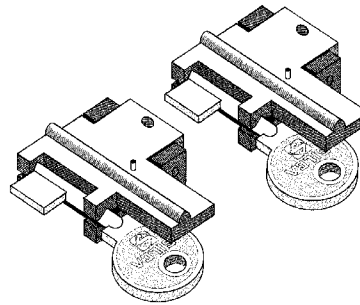

PER:
FOR:

BODE (D)

PER:
FOR:

HEERUM (D) STUV (D) - OSTERTAG (D)

OPTIONAL

D702216ZB

*Mail box keys adapters
Adattatori per chiavi per casellari postali
Adapters für Fachkastenschlüssel
Adaptateurs de clés pour casiers
Adaptadores de llaves para casillas postales
Adaptadores chaves para caixas de correio*