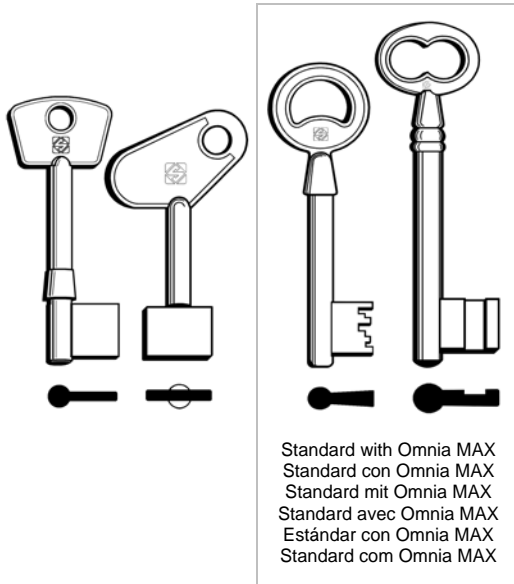

OPTIONAL

D742683ZB

Tailstock set
Set contropunte
Reitstockspitzen-Satz
Jeu de contrepontes
Conjunto contrapuntas
Jogo de contra-pontas

OMNIA - OMNIA MAX

PER:
FOR:

Brass keys
Chiavi in ottone
Messingschlüssel
Clés en laiton
Llaves de latón
Chaves de latão

OPTIONAL

D743353ZB

Pulley set
Set pulegge
Satz Riemenscheiben
Ensemble poulies
Set poleas
Set polias