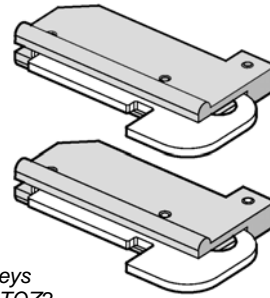

OMNIA - OMNIA MAX

PER:
FOR:

TOKOZ (CZ)

TOZ2

OPTIONAL

D726431ZB

Adaptors for Tokoz TOZ2 keys
Adattatori per chiavi Tokoz TOZ2
Adapters für Tokoz TOZ2 Schlüssel
Adaptateurs pour clés Tokoz TOZ2
Adaptadores para llaves Tokoz TOZ2
Adaptadores para chaves Tokoz TOZ2