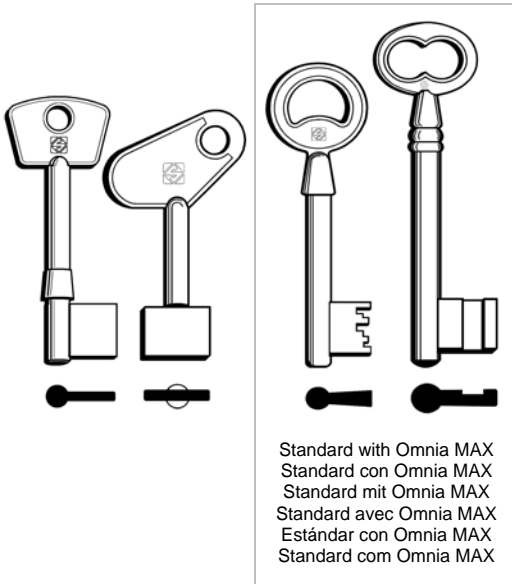

OPTIONAL

D742683ZB

Tailstock set
Set contropunte
Reitstockspitzen-Satz
Jeu de contrepontes
Conjunto contrapuntas
Jogo de contra-pontas

OMNIA - OMNIA MAX

PER:
FOR:

Brass keys
Chiavi in ottone
Messingschlüssel
Clés en laiton
Llaves de latón
Chaves de latão

Standard with Omnia MAX
Standard con Omnia MAX
Standard mit Omnia MAX
Standard avec Omnia MAX
Estándar con Omnia MAX
Standard com Omnia MAX

OPTIONAL

D743353ZB

Pulley set
Set pulegge
Satz Riemenscheiben
Ensemble poulies
Set poleas
Set polias