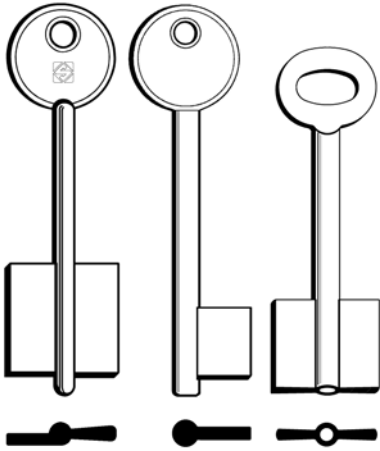

OPTIONAL

D742683ZB

Tailstock set
Set contropunte
Reitstockspitzen-Satz
Jeu de contrepontes
Conjunto contrapuntas
Jogo de contra-pontas

OMNIA - OMNIA MAX

PER:
FOR:

Brass keys
Chiavi in ottone
Messingschlüssel
Clés en laiton
Llaves de latón
Chaves de latão

Standard with Omnia MAX
Standard con Omnia MAX
Standard mit Omnia MAX
Standard avec Omnia MAX
Estándar con Omnia MAX
Standard com Omnia MAX

OPTIONAL

D743353ZB

Pulley set
Set pulegge
Satz Riemenscheiben
Ensemble poulies
Set poleas
Set polias