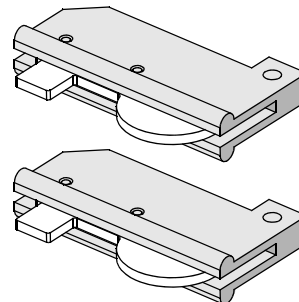

ELKO (CZ)

ELK1

OPTIONAL

D726702ZB

*Adapters for ELKO keys
Set adattatori per chiavi ELKO
Adapters für ELKO Schlüssel
Adaptateurs pour clés ELKO
Adaptadores para llaves ELKO
Adaptadores para chaves ELKO*