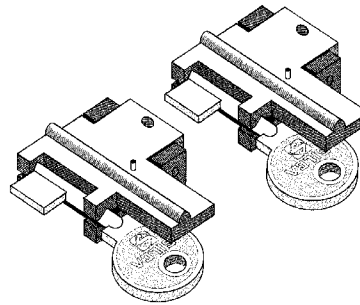

OMNIA - OMNIA MAX

PER:
FOR:

BODE (D)

PER:
FOR:

HEERUM (D) STUV (D) - OSTERTAG (D)

OPTIONAL

D702216ZB

*Mail box keys adapters
Adattatori per chiavi per casellari postali
Adapters für Fachkastenschlüssel
Adaptateurs de clés pour casiers
Adaptadores de llaves para casillas postales
Adaptadores chaves para caixas de correio*