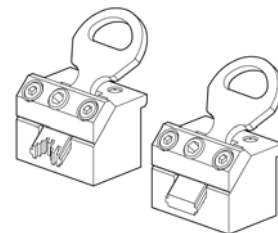

D742682ZB

Adaptors for MUEL keys
Adattatori per chiavi MUEL
Adapters für MUEL Schlüssel
Adaptateurs pour clés MUEL
Adaptadores para llaves MUEL
Adaptadores para chaves MUEL

OPTIONAL

OMNIA MAX

D742682ZB

Adaptors for MUEL keys
Adattatori per chiavi MUEL
Adapters für MUEL Schlüssel
Adaptateurs pour clés MUEL
Adaptadores para llaves MUEL
Adaptadores para chaves MUEL