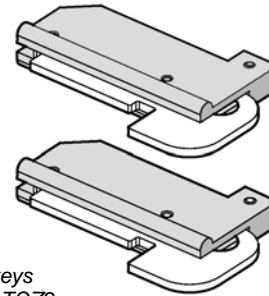

OMNIA - OMNIA MAX

PER:
FOR:

TOKOZ (CZ)

TOZ2

OPTIONAL

D726431ZB

Adaptors for Tokoz TOZ2 keys
Adattatori per chiavi Tokoz TOZ2
Adapters für Tokoz TOZ2 Schlüssel
Adaptateurs pour clés Tokoz TOZ2
Adaptadores para llaves Tokoz TOZ2
Adaptadores para chaves Tokoz TOZ2