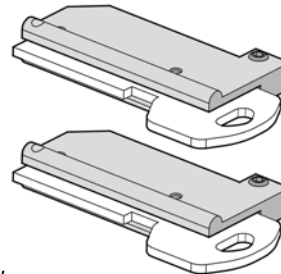

OMNIA - OMNIA MAX

PER:
FOR:

TOKOZ (CZ)

TOZ2

OPTIONAL

D726431ZB

Adaptors for Tokoz TOZ2 keys
Adattatori per chiavi Tokoz TOZ2
Adapters für Tokoz TOZ2 Schlüssel
Adaptateurs pour clés Tokoz TOZ2
Adaptadores para llaves Tokoz TOZ2
Adaptadores para chaves Tokoz TOZ2

PER:
FOR:

TOKOZ (CZ)

TOZ6

OPTIONAL

D743145ZB

Adaptors for Tokoz TOZ6 keys
Adattatori per chiavi Tokoz TOZ6
Adapters für Tokoz TOZ6 Schlüssel
Adaptateurs pour clés Tokoz TOZ6
Adaptadores para llaves Tokoz TOZ6
Adaptadores para chaves Tokoz TOZ6

PER:
FOR:

Mail box keys
Chiavi per casellari postali
Fachkastenschlüssel
Cles pour casiers
Llaves para casillas
Chaves para caixas de correio

mm
1.6

mm
1.8

OPTIONAL

mm 1.6

D701066ZB

Mail box keys adaptors
Adattatori chiavi per casellari postali
Adapters für Fachkastenschlüssel
Adaptateurs de clés pour casiers
Adaptadores llaves para casillas postales
Adaptadores chaves para caixas de correio

mm 1.8

D705761ZB

Mail box keys adaptors
Adattatori chiavi per casellari postali
Adapters für Fachkastenschlüssel
Adaptateurs de clés pour casiers
Adaptadores llaves para casillas postales
Adaptadores chaves para caixas de correio